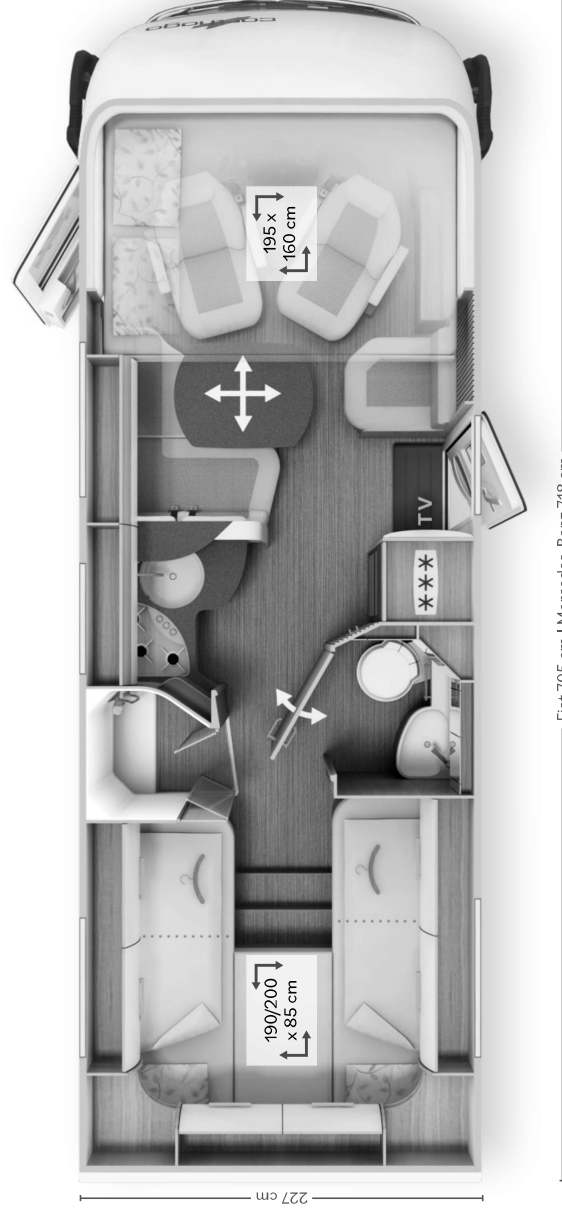

c-tourer

superior

c-tourer | 145 RB LE superior

Lassen Sie sich überzeugen von maximalem Komfort.

Die Kombination aus exklusiven Liner-Genen mit einer kompakten Fahrzeuglänge von knapp 7 Metern sowie geringem Eigengewicht lässt garantiert keine Wünsche offen.

- + Integriertes Premium-Reisemobil mit 3,5 t oder 4,5 t Gesamtgewicht möglich
- + Verfügbar auf dem Basisfahrzeug Fiat Ducato oder Mercedes-Benz Sprinter
- + L-Wohnsitzgruppe mit aufklappbarer Seitensitzbank und 360°-Wohnraumtisch
- + Komfort-Winkelküche mit großer Arbeitsfläche und erhöhtem Küchentresen zur optischen Raumteilung und als zusätzliche Ablagefläche
- + Komfort-Raumbad mit separierbarem Umkleidezimmer
- + Große Längseinzelbetten mit Einstiegstreppe
- + Kleiderschränke mit extragroßer Innenhöhe unter den Längseinzelbetten
- + Rollergarage mit extragroßer Innenhöhe

AL-KO

Mercedes-Benz

AL-KO