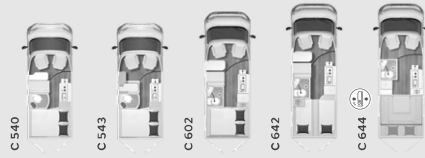

Grundrisse und Ausstattung