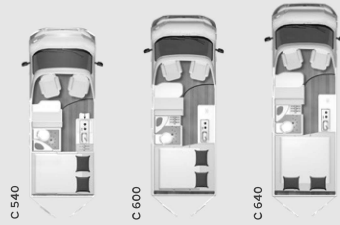

Mobeldekor

Grundrisse und Ausstattung