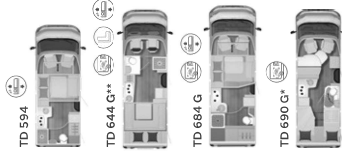

Teilintegrierte

LYSEO TD