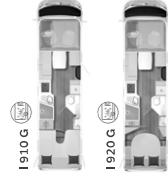

ELEGANCE²

Legende Icons

	GFK-Boden		Kühlschrankvolumen in Litern
	GFK-Dach		kompakte Länge
	Stehhöhe		kompakte Breite
	Doppelboden		Fahradgarage (serienmäßig)
	durchgängig ebene Lauffläche		Zentralverriegelung
	Lounge		Hubbett
	Querbett		Isofix
	französisches Bett		Queensbett

**Hubbett über Heckstuhlguppe Serie