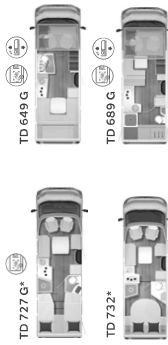

LYSEO GALLERY TD