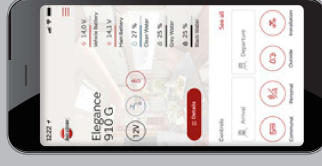

„My Bürstner App“

Mit der neuen „My Bürstner App“ können Sie Fahrzeug-Informationen bequem über Ihr Smartphone abrufen und zugleich viele Wohnraumelemente intuitiv steuern.

Serienmäßig verfügbar:

- Kilometer, Strom, Wasser – Stand
- alzeit abrufbar
- Serviceintervalle – immer im Blick
- Licht, Temperatur, SAT-Anlage – aus der Nähe und der Ferne steuerbar
- Intelligente Checklisten und Sicherheitsfunktionen – immer verfügbar

Mehr Infos zur My Bürstner App finden Sie online unter buerstner.com/de/de/my-buerstner-app