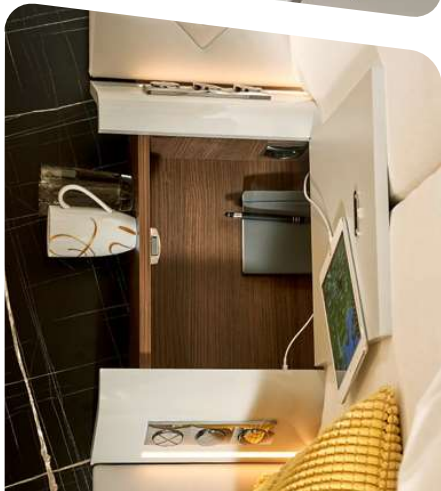

Sie machen den Unterschied

Moderne Linienführung, angenehme Oberflächen und dezent in Licht gesetzte Materialien: Das Interieur erscheint in neuem Glanz und gekonnt platzierte Details geben dem Raum seine ganz besondere Note. Außerdem stecken Bade-, Wohn- und Schlafzimmer voller raffinierter Besonderheiten, die den Unterschied machen. Das ist es, was #wohntfühlen mit allen Sinnen erlebbar macht.

*Viele Highlights!
Unter anderem Platz für einen
32-Zoll-Bildschirm mit
praktischem Verschiebe-Mechanismus.*

Mehr Komfort und Freiheit

Freuen Sie sich, serienmäßig bei Bürstner, über die INDUS-Toilette. In modernem Design gerahmt bietet sie ein intelligentes und vollautomatisches Sanitärsystem, mit dem das Entleeren fast wie von alleine passiert. Das ressourcensparende Konzept bereitet Brauwasser durch Sanitärzusätze auf und nutzt dieses dann zur Toilettenspülung. Bei zwei Personen ist sogar eine Autarkie von bis zu einer Woche möglich. Auf dem Handy lassen sich außerdem Informationen dazu in Echtzeit abrufen. Zusätzlich kann ein von Bürstner entwickelter Geruchswandler im WC-Bereich eingebaut werden. Er bindet unangenehme Gerüche lang anhaltend und versprüht einen dezenten Duft (Bürstner Originalteile & Zubehör „OTZ“).